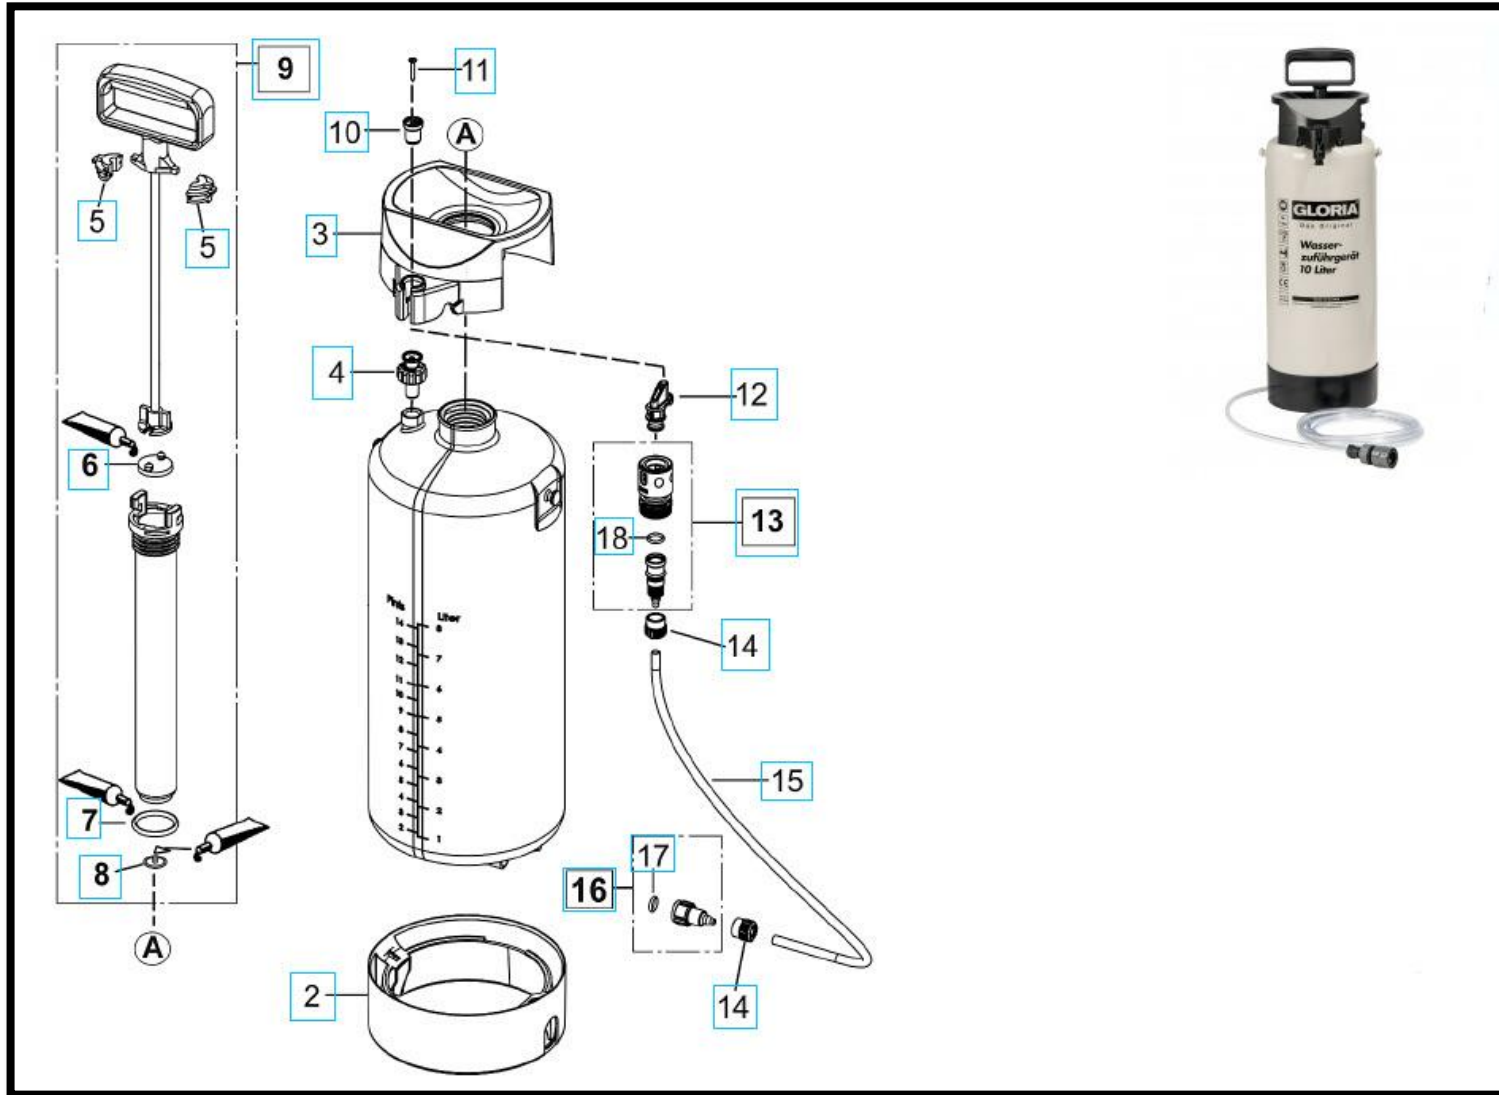

Gloria Watertoevoerapparaat type 10

Gloria Watertoevoerapparaat type 10

POSITIE	BESTELNR.	OMSCHRIJVING
2	541669	Voetring
3	541684	Vultrechter
4	728566	Drukventiel compleet 3 bar
5	729009	Geleidestop set zwart
6	536480	Zuigermanchet Ø 35 mm
7	627070	O-ring Ø 38x5
8	540236	Membraam Ø 23 mm
9	730022	Pomp compleet
10	551088	Slangaansluiting boven
11	614034	Plastic schroef 2,9x35
12	551089	Slangaansluiting onder
13	729007	Slangkoppeling
14	540743	Slang aansluitmoer
15	551293	Slang 6x1,5x3500mm PVC
16	729012	Slangtule compleet
17	541759	Afdichting 16,5x10x2
18	614045	O-ring 12,37x2,62